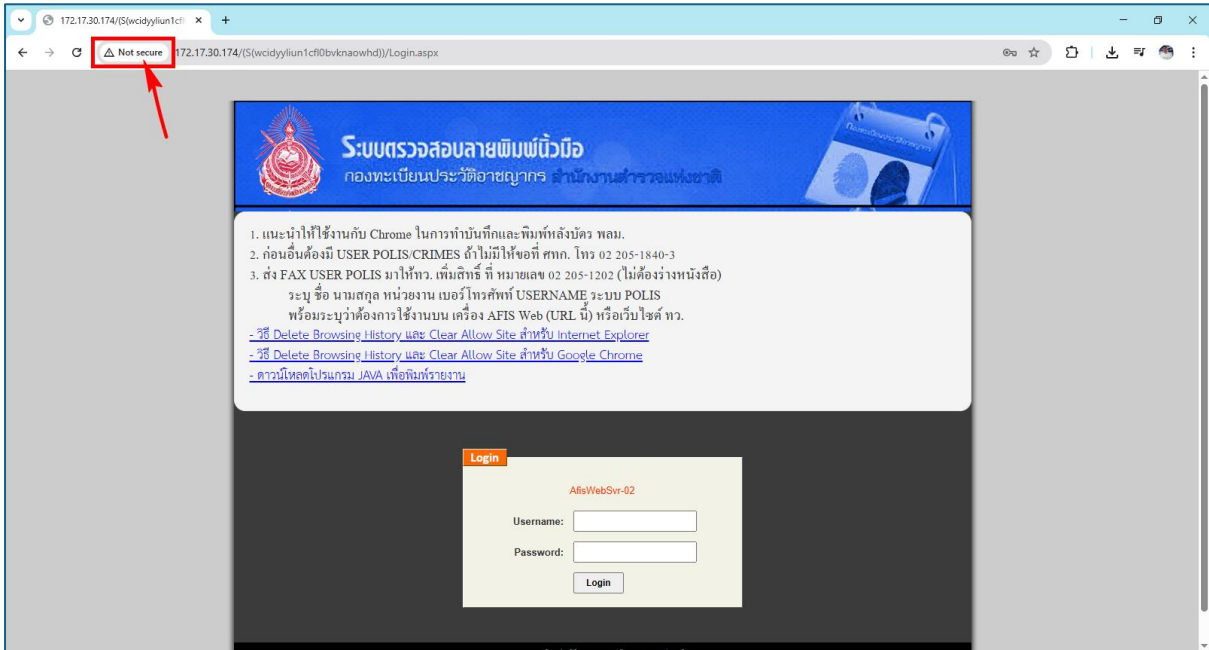

แก้ Browser block PopUP พิมพ์ พลม.

ดำเนินการแก้ไขได้ 2 วิธี

วิธีที่ 1 เปิด Browser เข้าสู่ระบบตรวจสอบลายพิมพ์นิ้วมือ

1.1. คลิกพิมพ์หลังบัตร พลม.

1.2. คลิกที่  เพื่อ Allow Popup ของโปรแกรม

1.3. **คลิกเลือก** Always allow pop-ups and redirects from <http://172.17.30.174> **แล้วคลิกปุ่ม Done**

1.4. **เปิดหน้าต่างขึ้นมาเลือก** Pop-ups and redirects **เป็น Allow**

วิธีที่ 2 เปิด Browser เข้าระบบตรวจสอบลายพิมพ์นิ้วมือ

2.1 คลิก Not secure

2.2 เปิดหน้าต่าง คลิก Site settings

2.3 เปิดหน้าต่างขึ้นมาเลือก