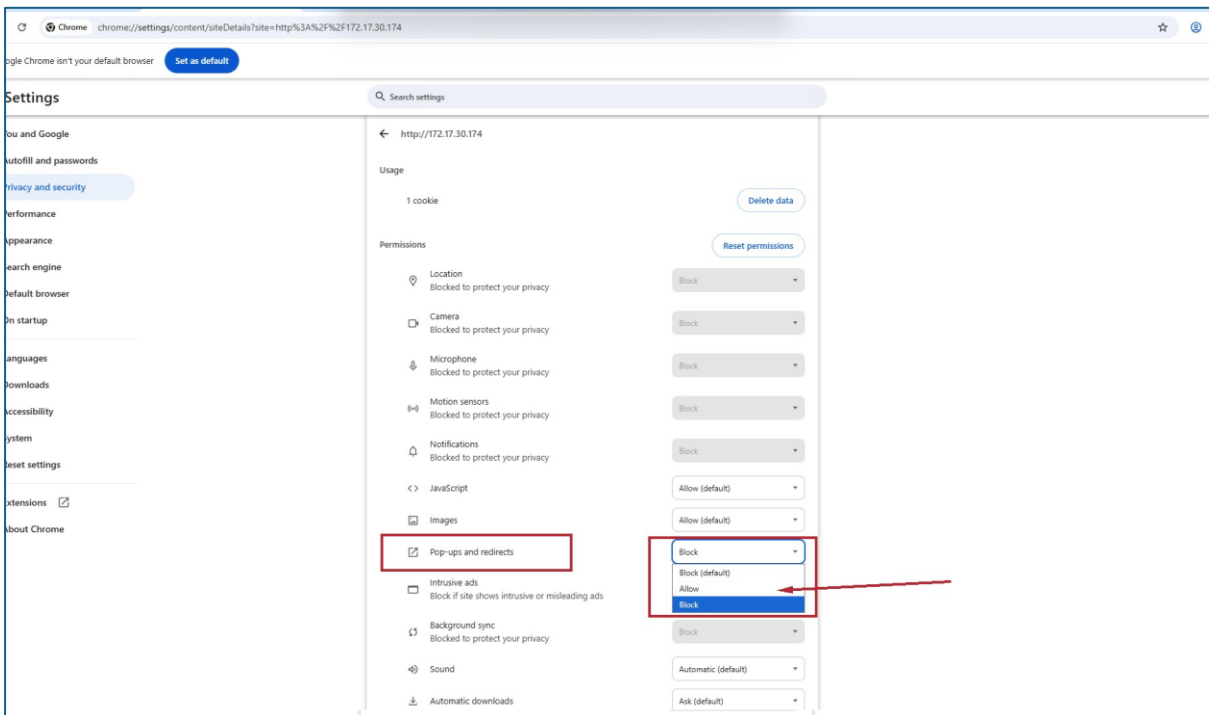

แก้ Browser block PopUP พิมพ์ พลม.

ดำเนินการแก้ไขได้ 2 วิธี

วิธีที่ 1 เปิด Browser เข้าสู่ระบบตรวจสอบลายพิมพ์นิ้วมือ

1.1. คลิกพิมพ์หลังบัตร พลม.

1.2. คลิกที่  เพื่อ Allow Popup ของโปรแกรม

1.3. **คลิกเลือก** Always allow pop-ups and redirects from <http://172.17.30.174> **แล้วคลิกปุ่ม Done**

1.4. **เปิดหน้าต่างขึ้นมาเลือก** Pop-ups and redirects **เป็น Allow**

วิธีที่ 2 เปิด Browser เข้าระบบตรวจสอบลายพิมพ์นิ้วมือ

2.1 คลิก Not secure

2.2 เปิดหน้าต่าง คลิก Site settings

2.3 เปิดหน้าต่างขึ้นมาเลือก