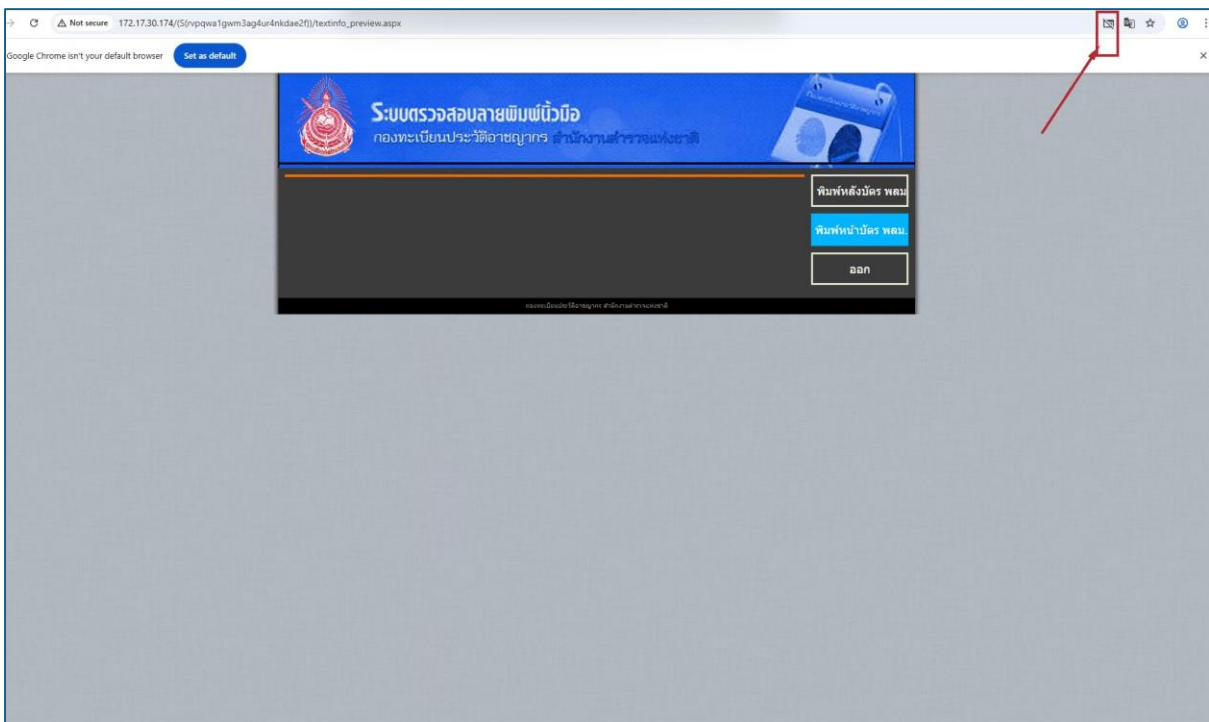

แก้ Browser block PopUP พิมพ์ พลม.

ดำเนินการแก้ไขได้ 2 วิธี

วิธีที่ 1 เปิด Browser เข้าสู่ระบบตรวจสอบลายพิมพ์นิ้วมือ

1.1. คลิกพิมพ์หลังบัตร พลม.

1.2. คลิกที่  เพื่อ Allow Popup ของโปรแกรม

1.3. **คลิกเลือก** Always allow pop-ups and redirects from <http://172.17.30.174> **แล้วคลิกปุ่ม Done**

1.4. **เปิดหน้าต่างขึ้นมาเลือก** Pop-ups and redirects **เป็น Allow**

วิธีที่ 2 เปิด Browser เข้าระบบตรวจสอบลายพิมพ์นิ้วมือ

2.1 คลิก Not secure

2.2 เปิดหน้าต่าง คลิก Site settings

2.3 เปิดหน้าต่างขึ้นมาเลือก