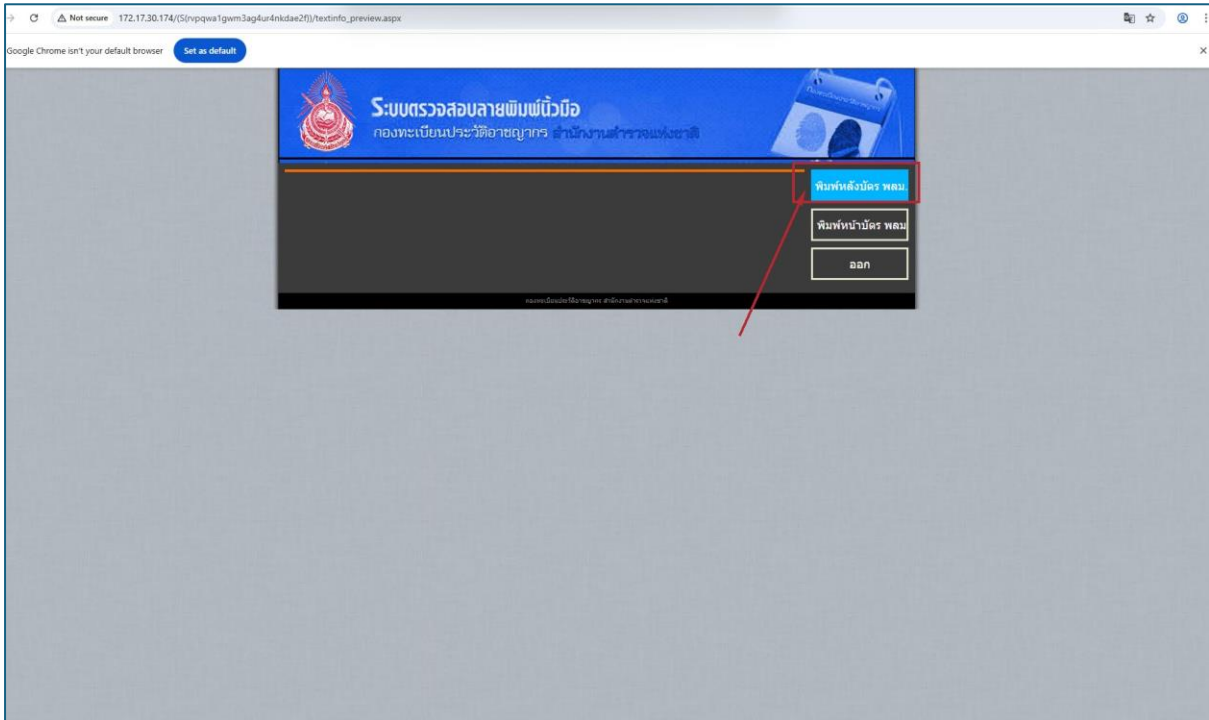

แก้ Browser block PopUP พิมพ์ พลม.

ดำเนินการแก้ไขได้ 2 วิธี

วิธีที่ 1 เปิด Browser เข้าสู่ระบบตรวจสอบลายพิมพ์นิ้วมือ

1.1. คลิกพิมพ์หลังบัตร พลม.

1.2. คลิกที่  เพื่อ Allow Popup ของโปรแกรม

1.3. **คลิกเลือก** Always allow pop-ups and redirects from <http://172.17.30.174> **แล้วคลิกปุ่ม Done**

1.4. **เปิดหน้าต่างขึ้นมาเลือก** Pop-ups and redirects **เป็น Allow**

วิธีที่ 2 เปิด Browser เข้าระบบตรวจสอบลายพิมพ์นิ้วมือ

2.1 คลิก Not secure

2.2 เปิดหน้าต่าง คลิก Site settings

2.3 เปิดหน้าต่างขึ้นมาเลือก