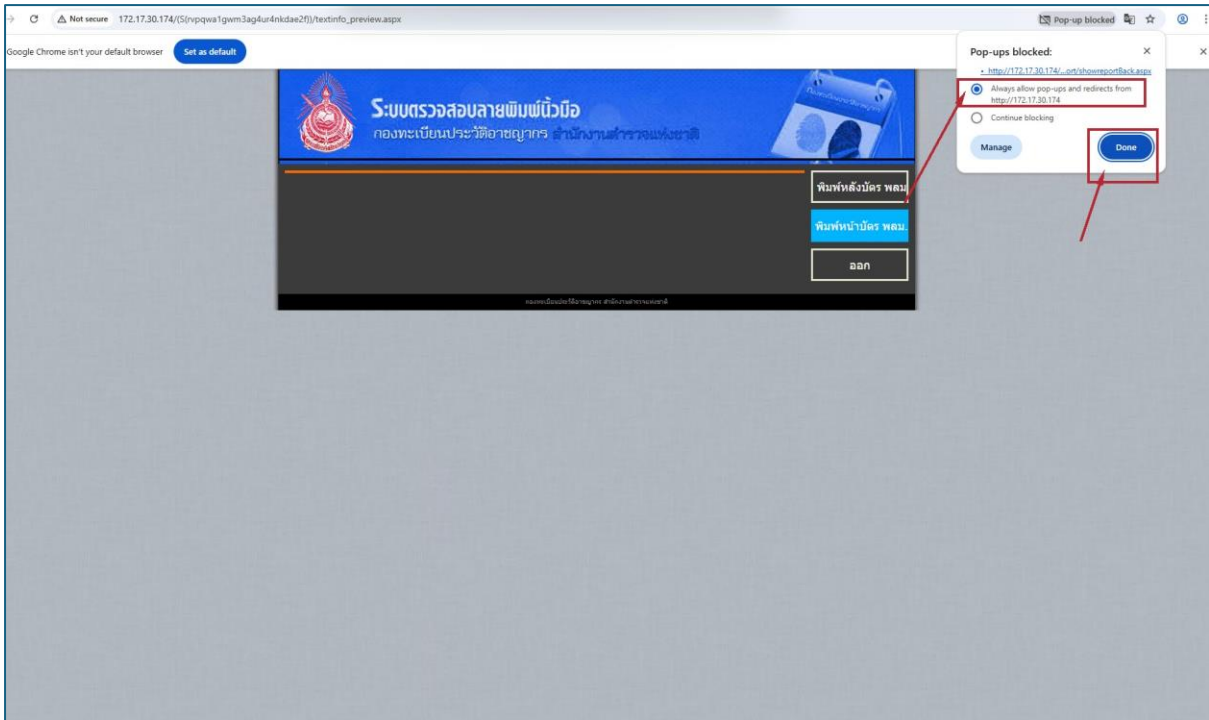

แก้ Browser block PopUP พิมพ์ พลม.

ดำเนินการแก้ไขได้ 2 วิธี

วิธีที่ 1 เปิด Browser เข้าสู่ระบบตรวจสอบลายพิมพ์นิ้วมือ

1.1. คลิกพิมพ์หลังบัตร พลม.

1.2. คลิกที่  เพื่อ Allow Popup ของโปรแกรม

1.3. **คลิกเลือก** Always allow pop-ups and redirects from <http://172.17.30.174> **แล้วคลิกปุ่ม Done**

1.4. **เปิดหน้าต่างขึ้นมาเลือก** Pop-ups and redirects **เป็น Allow**

วิธีที่ 2 เปิด Browser เข้าระบบตรวจสอบลายพิมพ์นิ้วมือ

2.1 คลิก Not secure

2.2 เปิดหน้าต่าง คลิก Site settings

2.3 เปิดหน้าต่างขึ้นมาเลือก