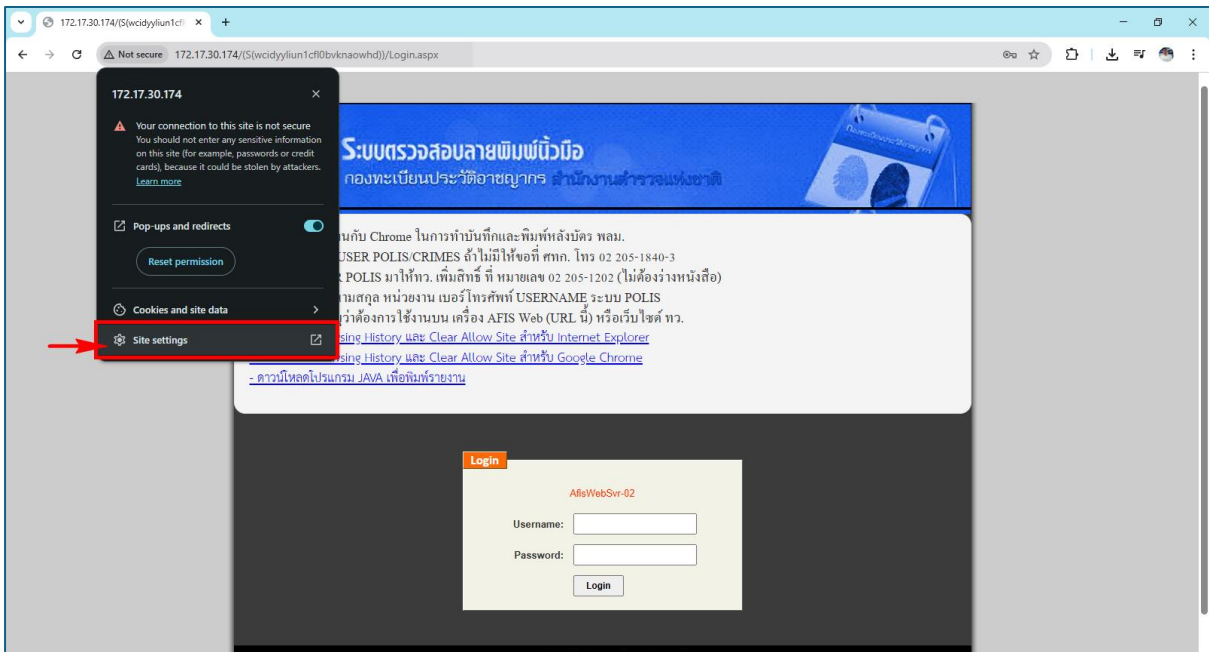

แก้ Browser block PopUP พิมพ์ พลม.

ดำเนินการแก้ไขได้ 2 วิธี

วิธีที่ 1 เปิด Browser เข้าสู่ระบบตรวจสอบลายพิมพ์นิ้วมือ

1.1. คลิกพิมพ์หลังบัตร พลม.

1.2. คลิกที่  เพื่อ Allow Popup ของโปรแกรม

1.3. **คลิกเลือก** Always allow pop-ups and redirects from <http://172.17.30.174> **แล้วคลิกปุ่ม Done**

1.4. **เปิดหน้าต่างขึ้นมาเลือก** Pop-ups and redirects **เป็น Allow**

วิธีที่ 2 เปิด Browser เข้าระบบตรวจสอบลายพิมพ์นิ้วมือ

2.1 คลิก Not secure

2.2 เปิดหน้าต่าง คลิก Site settings

2.3 เปิดหน้าต่างขึ้นมาเลือก